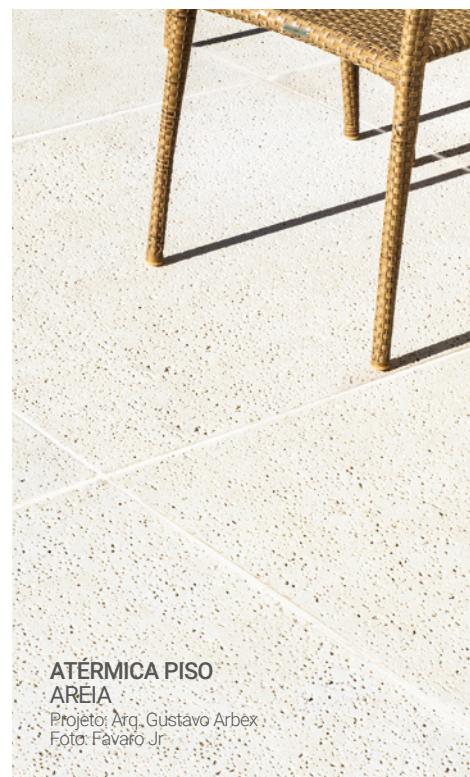

conforto e segurança

ATÉRMICA PISO AREIA
Projeto: Arq. Gustavo Arbex
Foto: Favaio Jr.