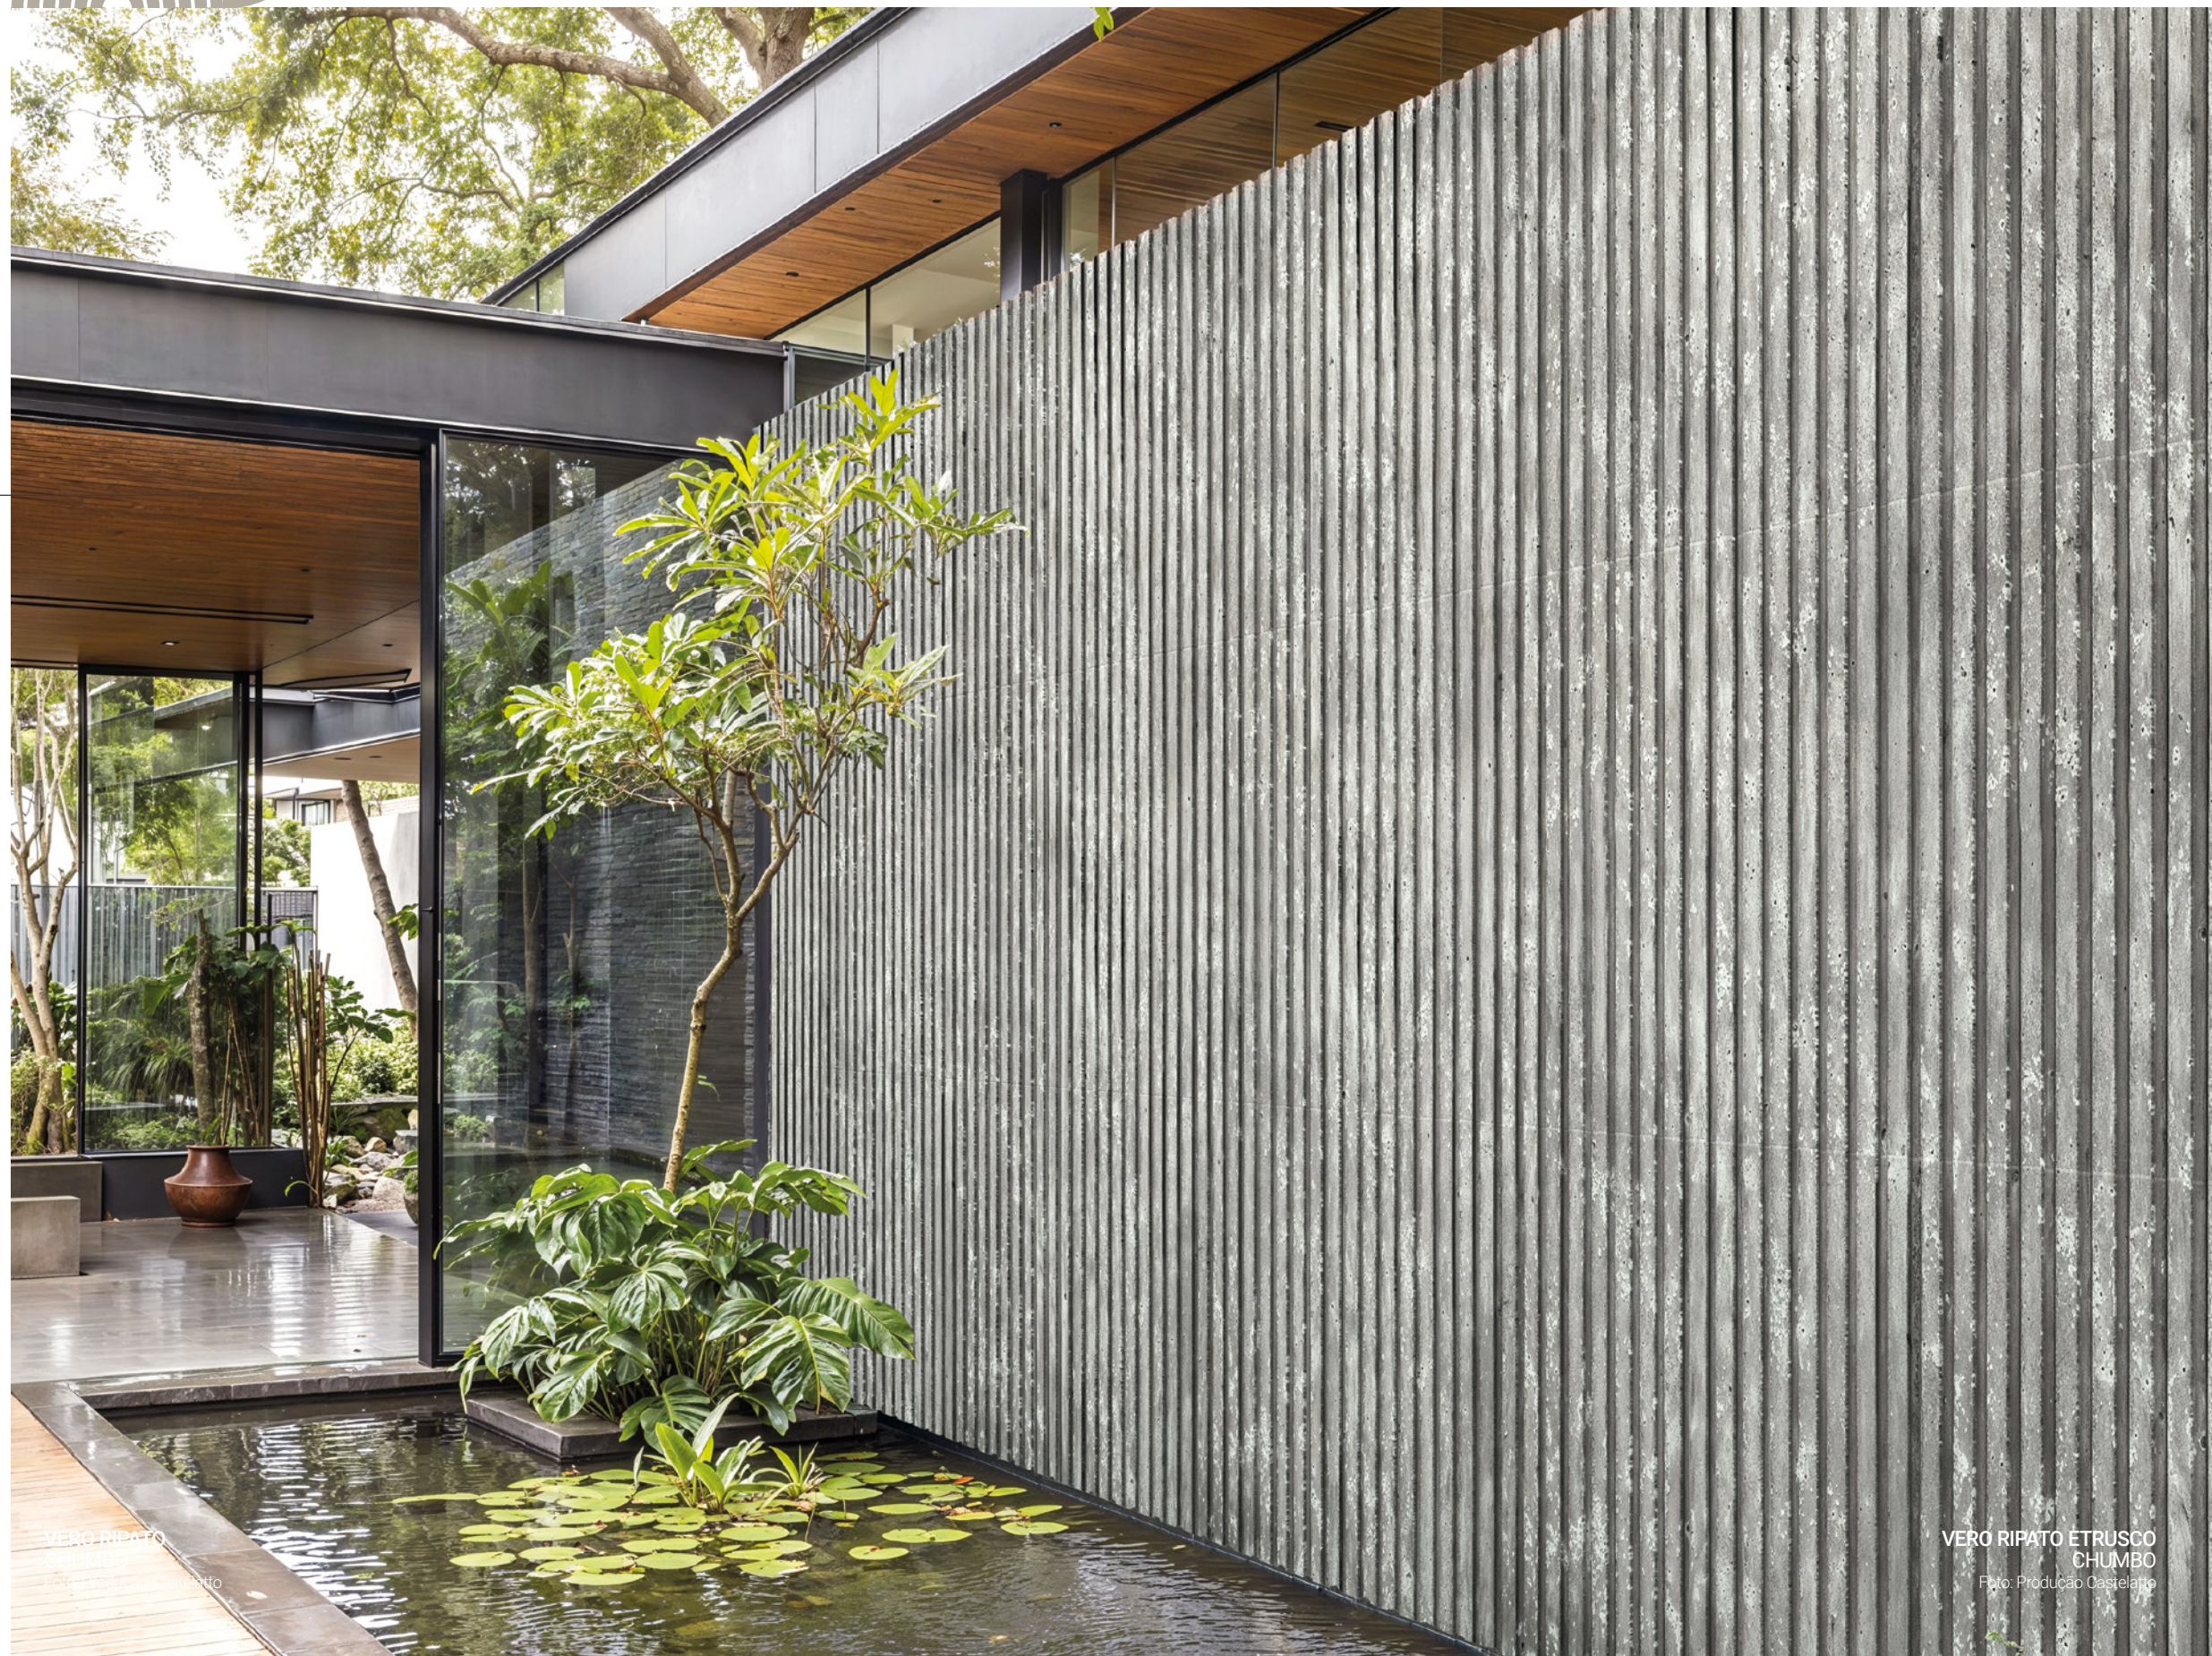

VERO RIPATO
E TRUSCO
CHUMBO
Produção Castelano

VERO RIPATO ETRUSCO
CHUMBO
Foto: Produção Castelano