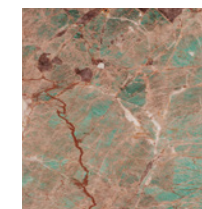

### TEXTURA ETRUSCO COLORS

Calacatta

Calacatta Gold

Travertino Romano

Travertino Gold

Turchesite

Grigio Billiemi

Amazonite