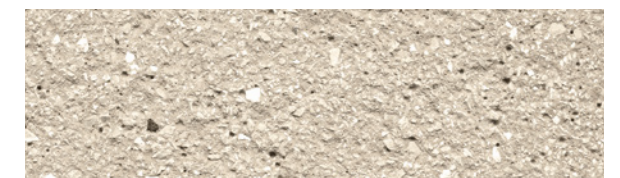

FORMATOS

Produto	L	C	E	Peso	Unid.
Brick Matéria [LANÇAMENTO]	30	7,5	2,5	49	M²
Brick Matéria *	3,5	7,5	2,5	50	M²

* PRODUTO DISPONÍVEL EM PEÇAS SOLTAS OU TELADO

CONHEÇA O MATÉRIA REVESTIMENTO PLANO NA PÁGINA 48

CONHEÇA O MATÉRIA PISO NA PÁGINA 76

CORES E TEXTURAS

Marfim

*Imagens meramente ilustrativas. As cores podem variar em tonalidades. Escolha a cor do seu produto com uma amostra em uma de nossas lojas parceiras.