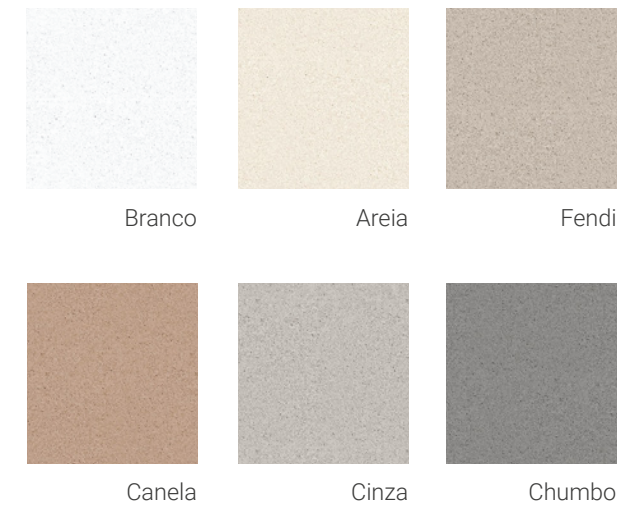

CORES E TEXTURAS

LINHAS GREZZO